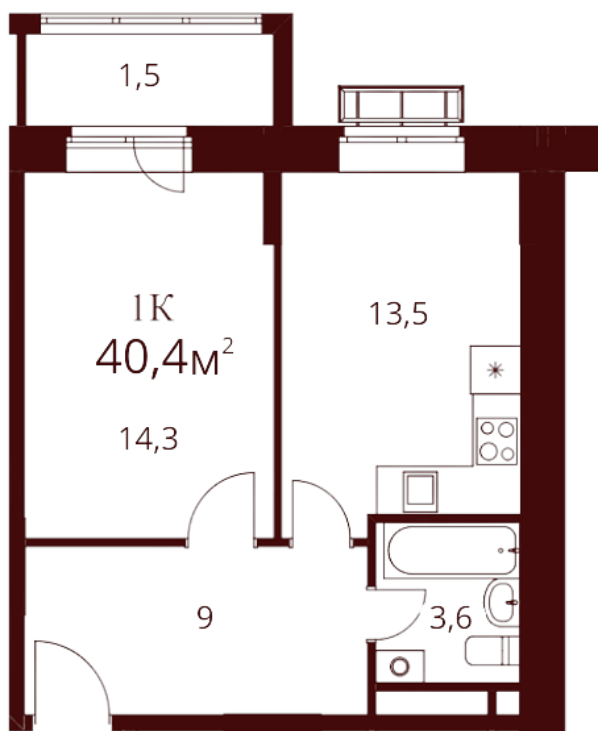

Квартира № 5

1
СЕКЦИЯ

10
ЭТАЖ

1
КОМНАТ

40.40
ПЛОЩАДЬ, М2

0
СТОИМОСТЬ, РУБ

8 (800) 555-2-556
www.vosk-nf.ru