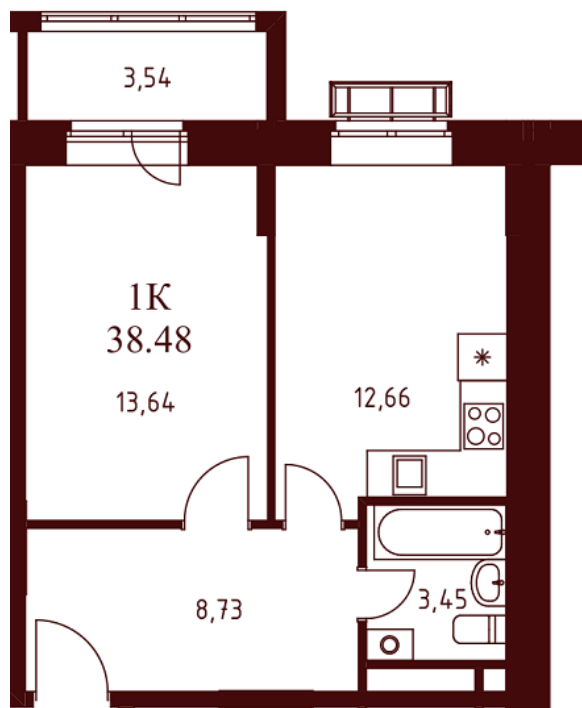

Квартира № 5

1
СЕКЦИЯ

10
ЭТАЖ

1
КОМНАТ

38.48
ПЛОЩАДЬ, М2

5 650 000
СТОИМОСТЬ, РУБ

8 (800) 555-2-556
www.vosk-nf.ru