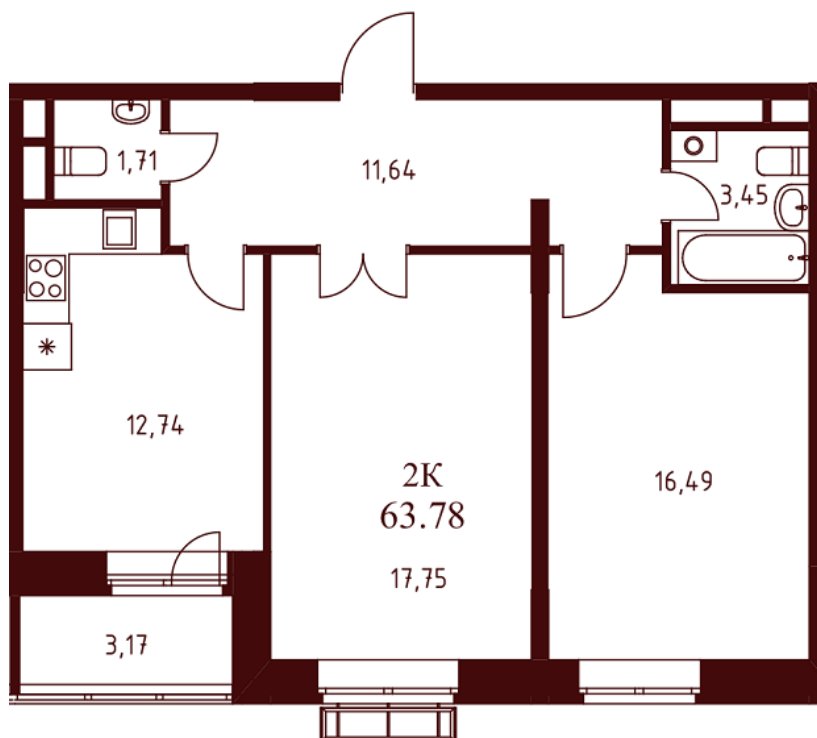

Квартира № 7

1
СЕКЦИЯ

6
ЭТАЖ

2
КОМНАТ

63.78
ПЛОЩАДЬ, М2

8 360 000
СТОИМОСТЬ, РУБ

8 (800) 555-2-556
www.vosk-nf.ru