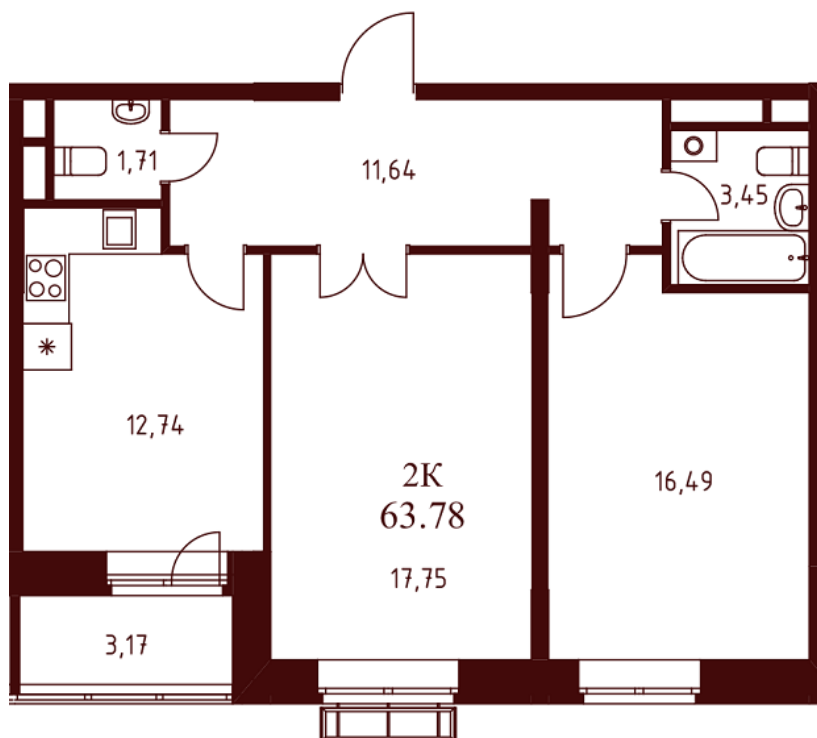

Квартира № 7

1
СЕКЦИЯ

6
ЭТАЖ

2
КОМНАТ

63.78
ПЛОЩАДЬ, М2

6 640 000
СТОИМОСТЬ, РУБ

8 (800) 555-2-556
www.vosk-nf.ru