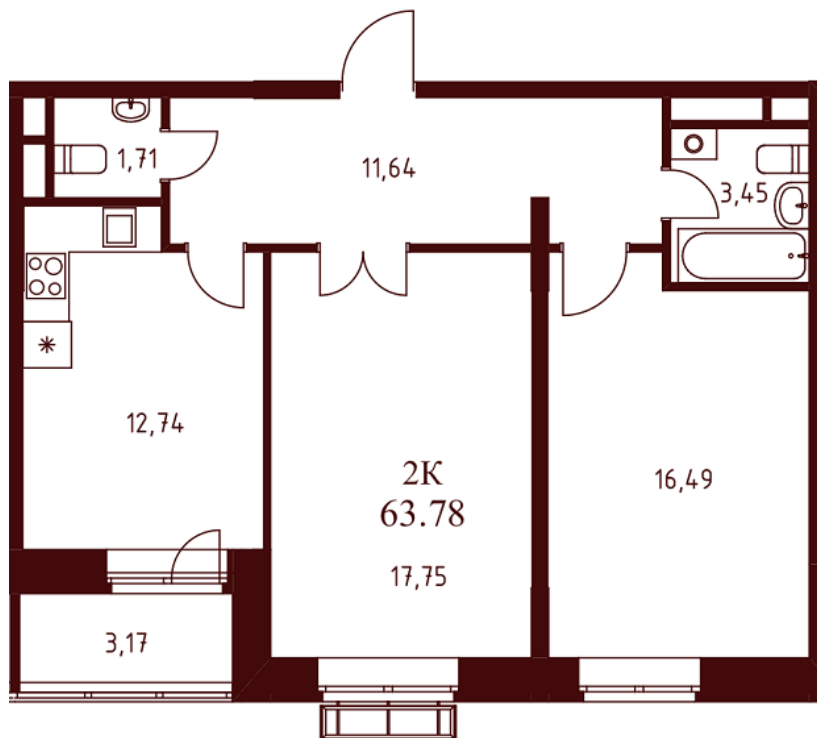

## Квартира № 7

1                    5                    2                    63.78                    0  
 СЕКЦИЯ            ЭТАЖ            КОМНАТ            ПЛОЩАДЬ, М2            СТОИМОСТЬ, РУБ

8 (800) 555-2-556  
[www.vosk-nf.ru](http://www.vosk-nf.ru)