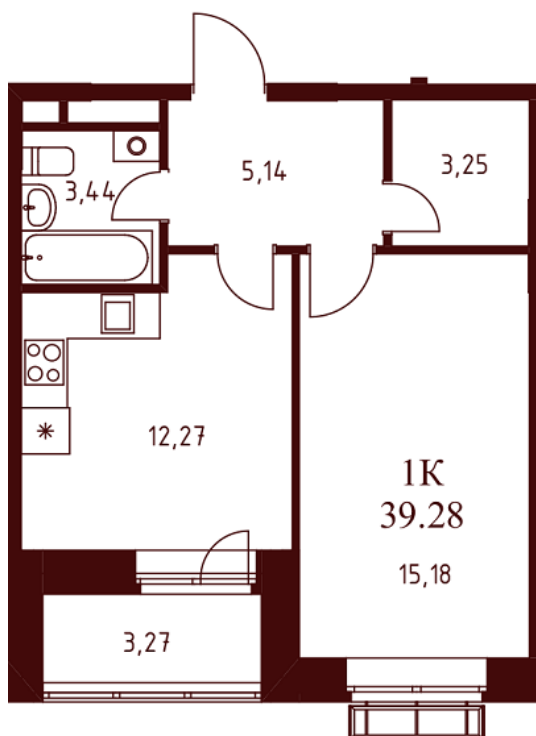

Квартира № 9

1
СЕКЦИЯ

5
ЭТАЖ

1
КОМНАТ

39.28
ПЛОЩАДЬ, М2

5 600 000
СТОИМОСТЬ, РУБ

8 (800) 555-2-556
www.vosk-nf.ru