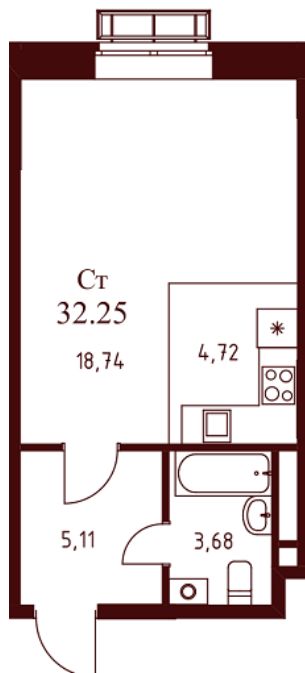

Квартира № 3

1
СЕКЦИЯ

2
ЭТАЖ

СТУДИЯ
КОМНАТ

32.25
ПЛОЩАДЬ, М2

3 370 000
СТОИМОСТЬ, РУБ

8 (800) 555-2-556
www.vosk-nf.ru