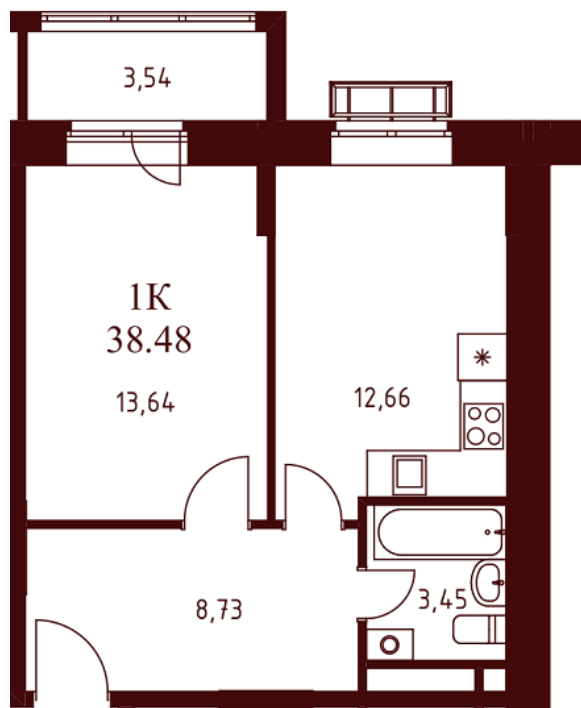

Квартира № 5

1
СЕКЦИЯ

2
ЭТАЖ

1
КОМНАТ

38.48
ПЛОЩАДЬ, М2

4 080 000
СТОИМОСТЬ, РУБ

8 (800) 555-2-556
www.vosk-nf.ru