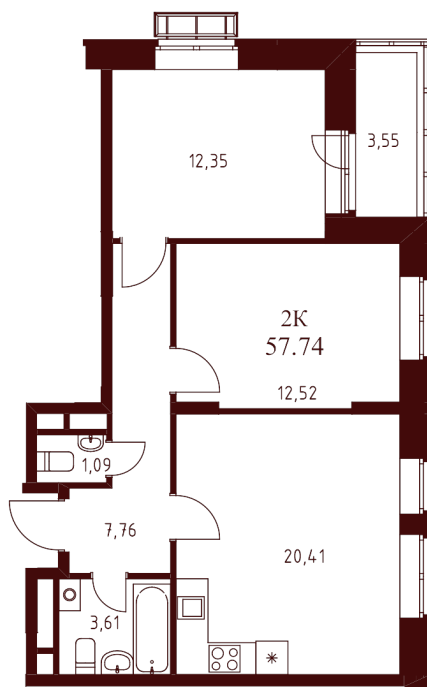

Квартира № 14

1
СЕКЦИЯ

2
ЭТАЖ

2
КОМНАТ

57.74
ПЛОЩАДЬ, М2

8 500 000
СТОИМОСТЬ, РУБ

8 (800) 555-2-556
www.vosk-nf.ru