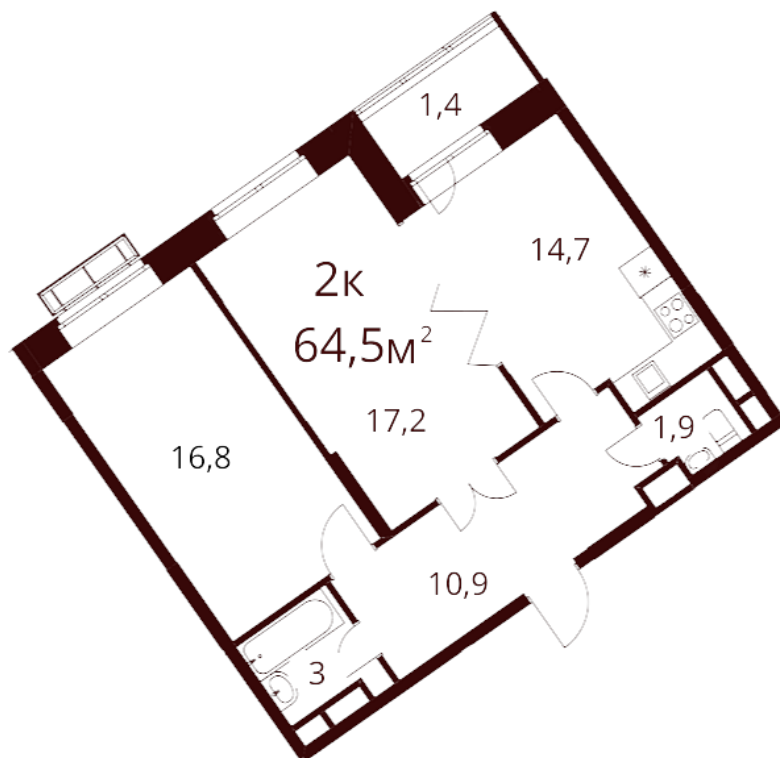

## Квартира № 2

4  
СЕКЦИЯ

12  
ЭТАЖ

2  
КОМНАТ

64.50  
ПЛОЩАДЬ, М2

0  
СТОИМОСТЬ, РУБ

8 (800) 555-2-556  
[www.vosk-nf.ru](http://www.vosk-nf.ru)