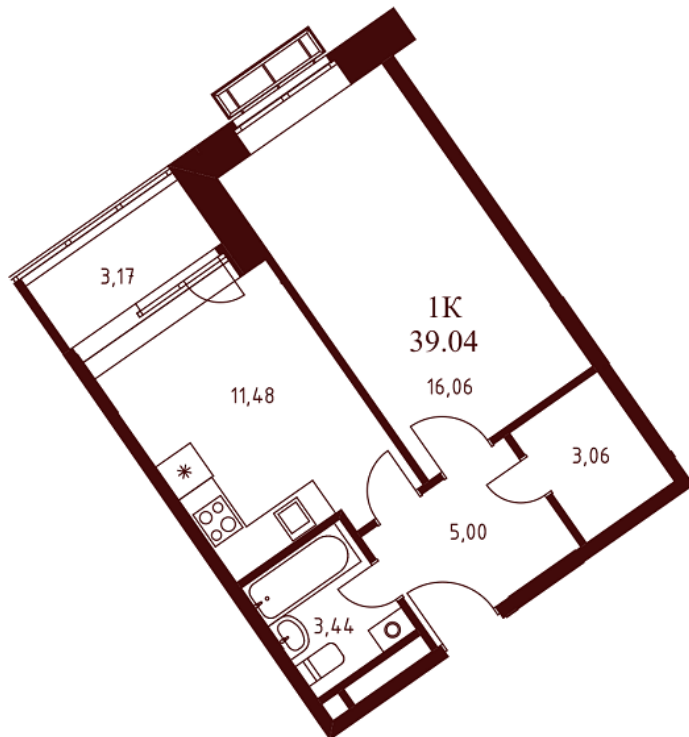

Квартира № 3

4 2 1 39.04 5 800 000
СЕКЦИЯ ЭТАЖ КОМНАТ ПЛОЩАДЬ, М2 СТОИМОСТЬ, РУБ

8 (800) 555-2-556
www.vosk-nf.ru